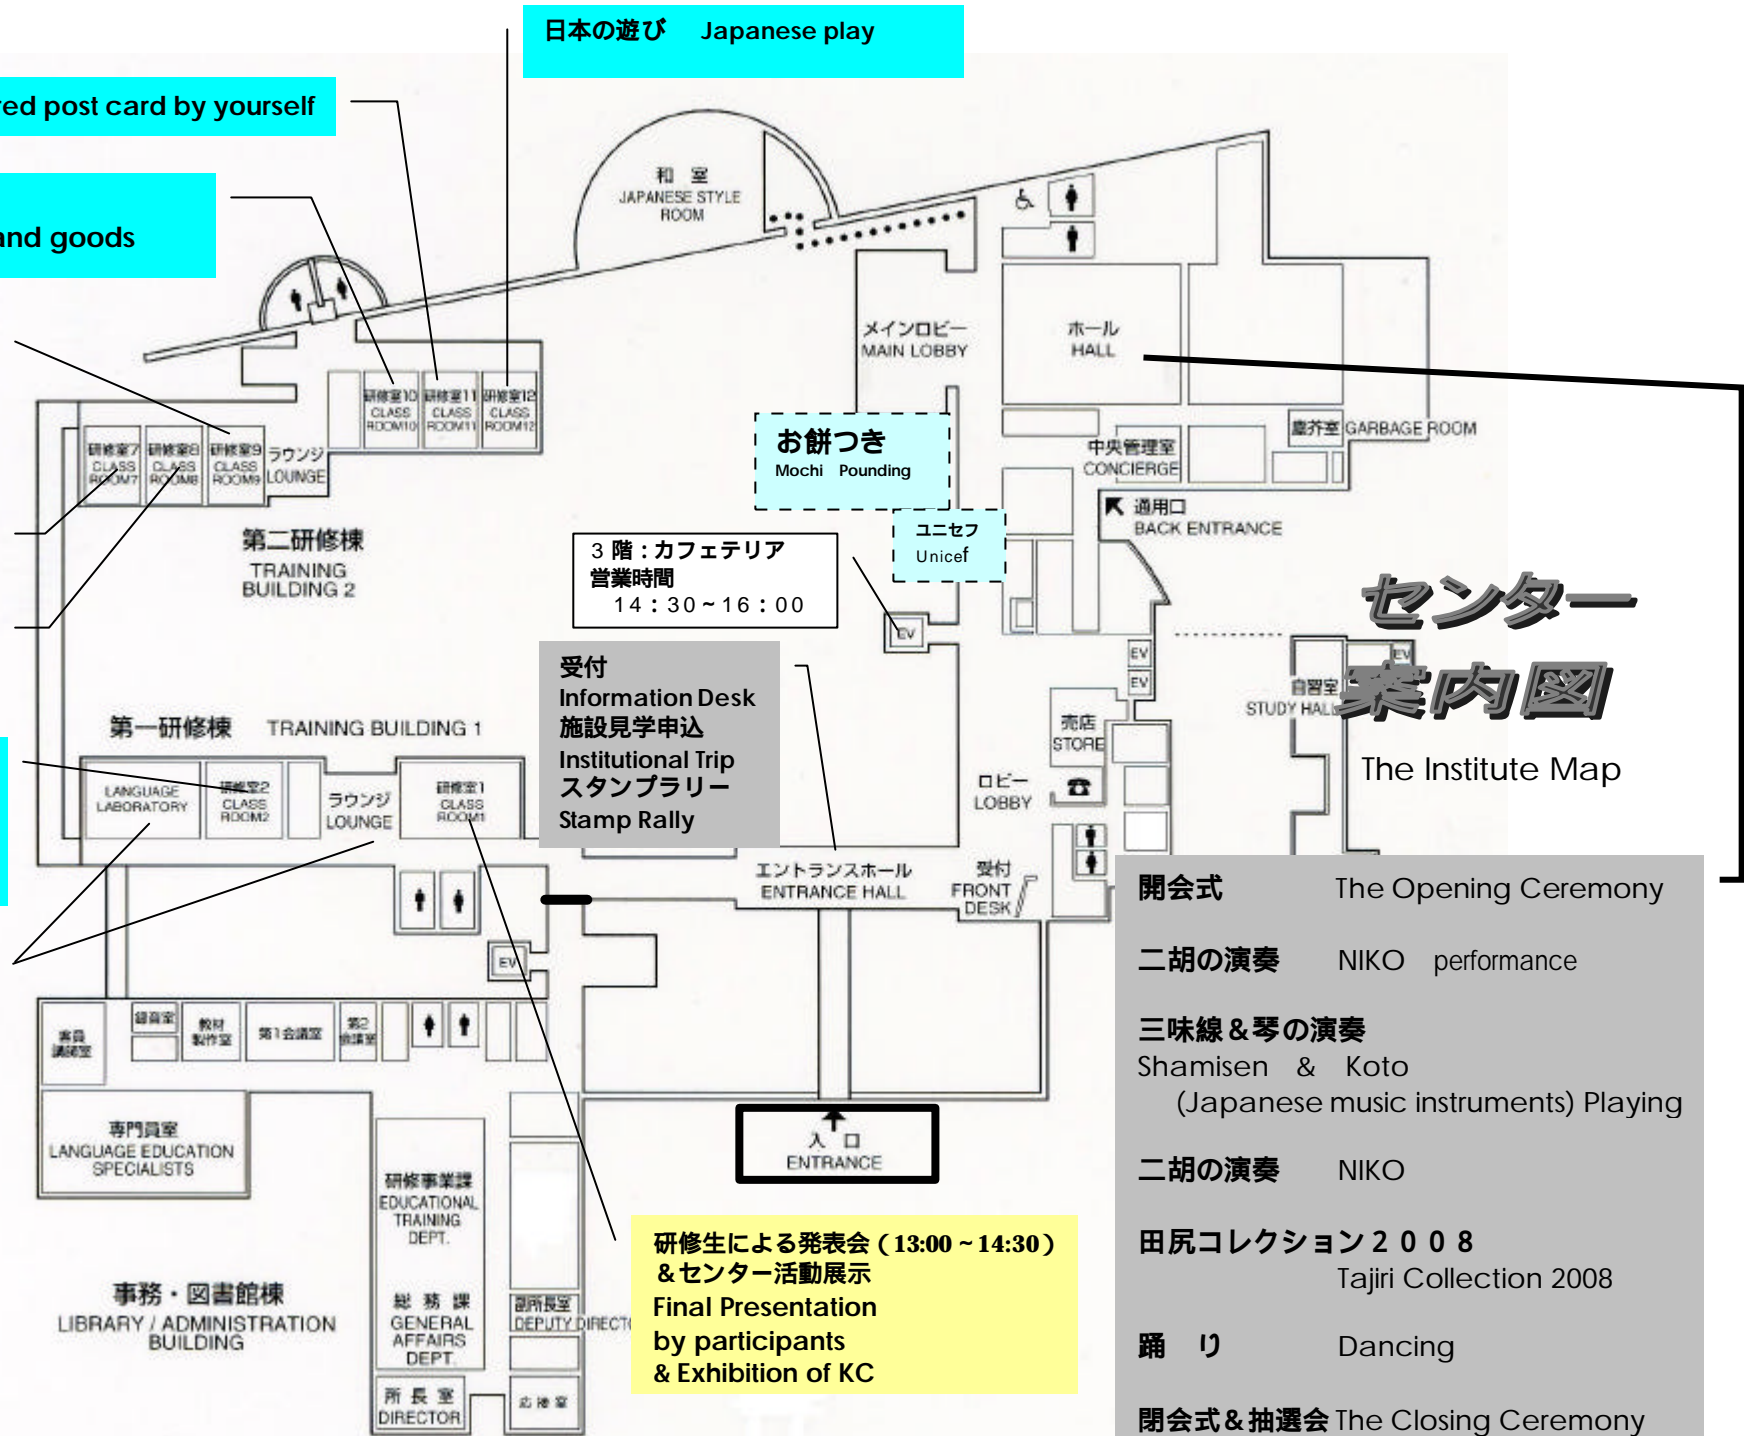

- 研修室 7 居合道体験 IAIDO [熊取町国際交流茶友会]
研修室 8 書道と折り紙 Shodo and Paper Folding [岬町国際交流サークル]
研修室 9 日本の伝統玩具製作手工芸 [外国人サポーターネット大阪]
Traditional Japanese Toys
研修室 10 身近なものでアクセサリー [熊取国際交流協会]
Accessaries made of close hand goods
研修室 11 えてがみ (絵手紙) [かいづか国際交流協会]
A fully pictured post card by yourself
研修室 12 日本の遊び [岸和田市国際親善協会]
Japanese play
研修室 1 研修生による発表会 (13:00 ~ 14:30) & センター活動展示
Final Presentation by participants & Exhibition of KC
研修室 2 「泉州検定」で歴史や文化を楽しもう。 & IT ツール活用
[りんくうフォーラム]
Let's enjoy 「SENSHU KENTEI」 & IT-Tools
研修室 1 前、ラウンジ 研修生による各国の紹介
Introduction of countries by participants
メインロビー ユニセフ展示
unicef exhibit

日本の遊び Japanese play

えてがみ (絵手紙) A fully pictured post card by yourself

身近なものでアクセサリー
Accesarries made of close hand goods

日本の伝統玩具製作手工芸
Traditional Japanese Toys

居合道体験 IAIDO

書道と折り紙
Shodo and Paper Folding

「泉州検定」で歴史や文化を
楽しもう。&IT ツール活用
Let's enjoy
「SENSHU KENTEI」 &IT-Tools

研修生による各国の紹介
Introduction of countries
by participants

[注]

事務棟には
立ち入らないでください。

[Note]

Please do not enter
"ADMINISTRATION BUILDING"

センター案内図

The Institute Map

- 開会式 The Opening Ceremony
- 二胡の演奏 NIKO performance
- 三味線 & 琴の演奏 Shamisen & Koto (Japanese music instruments) Playing
- 二胡の演奏 NIKO
- 田尻コレクション 2008 Tajiri Collection 2008
- 踊り Dancing
- 閉会式 & 抽選会 The Closing Ceremony

研修生による発表会 (13:00 ~ 14:30)
& センター活動展示
Final Presentation
by participants
& Exhibition of KC