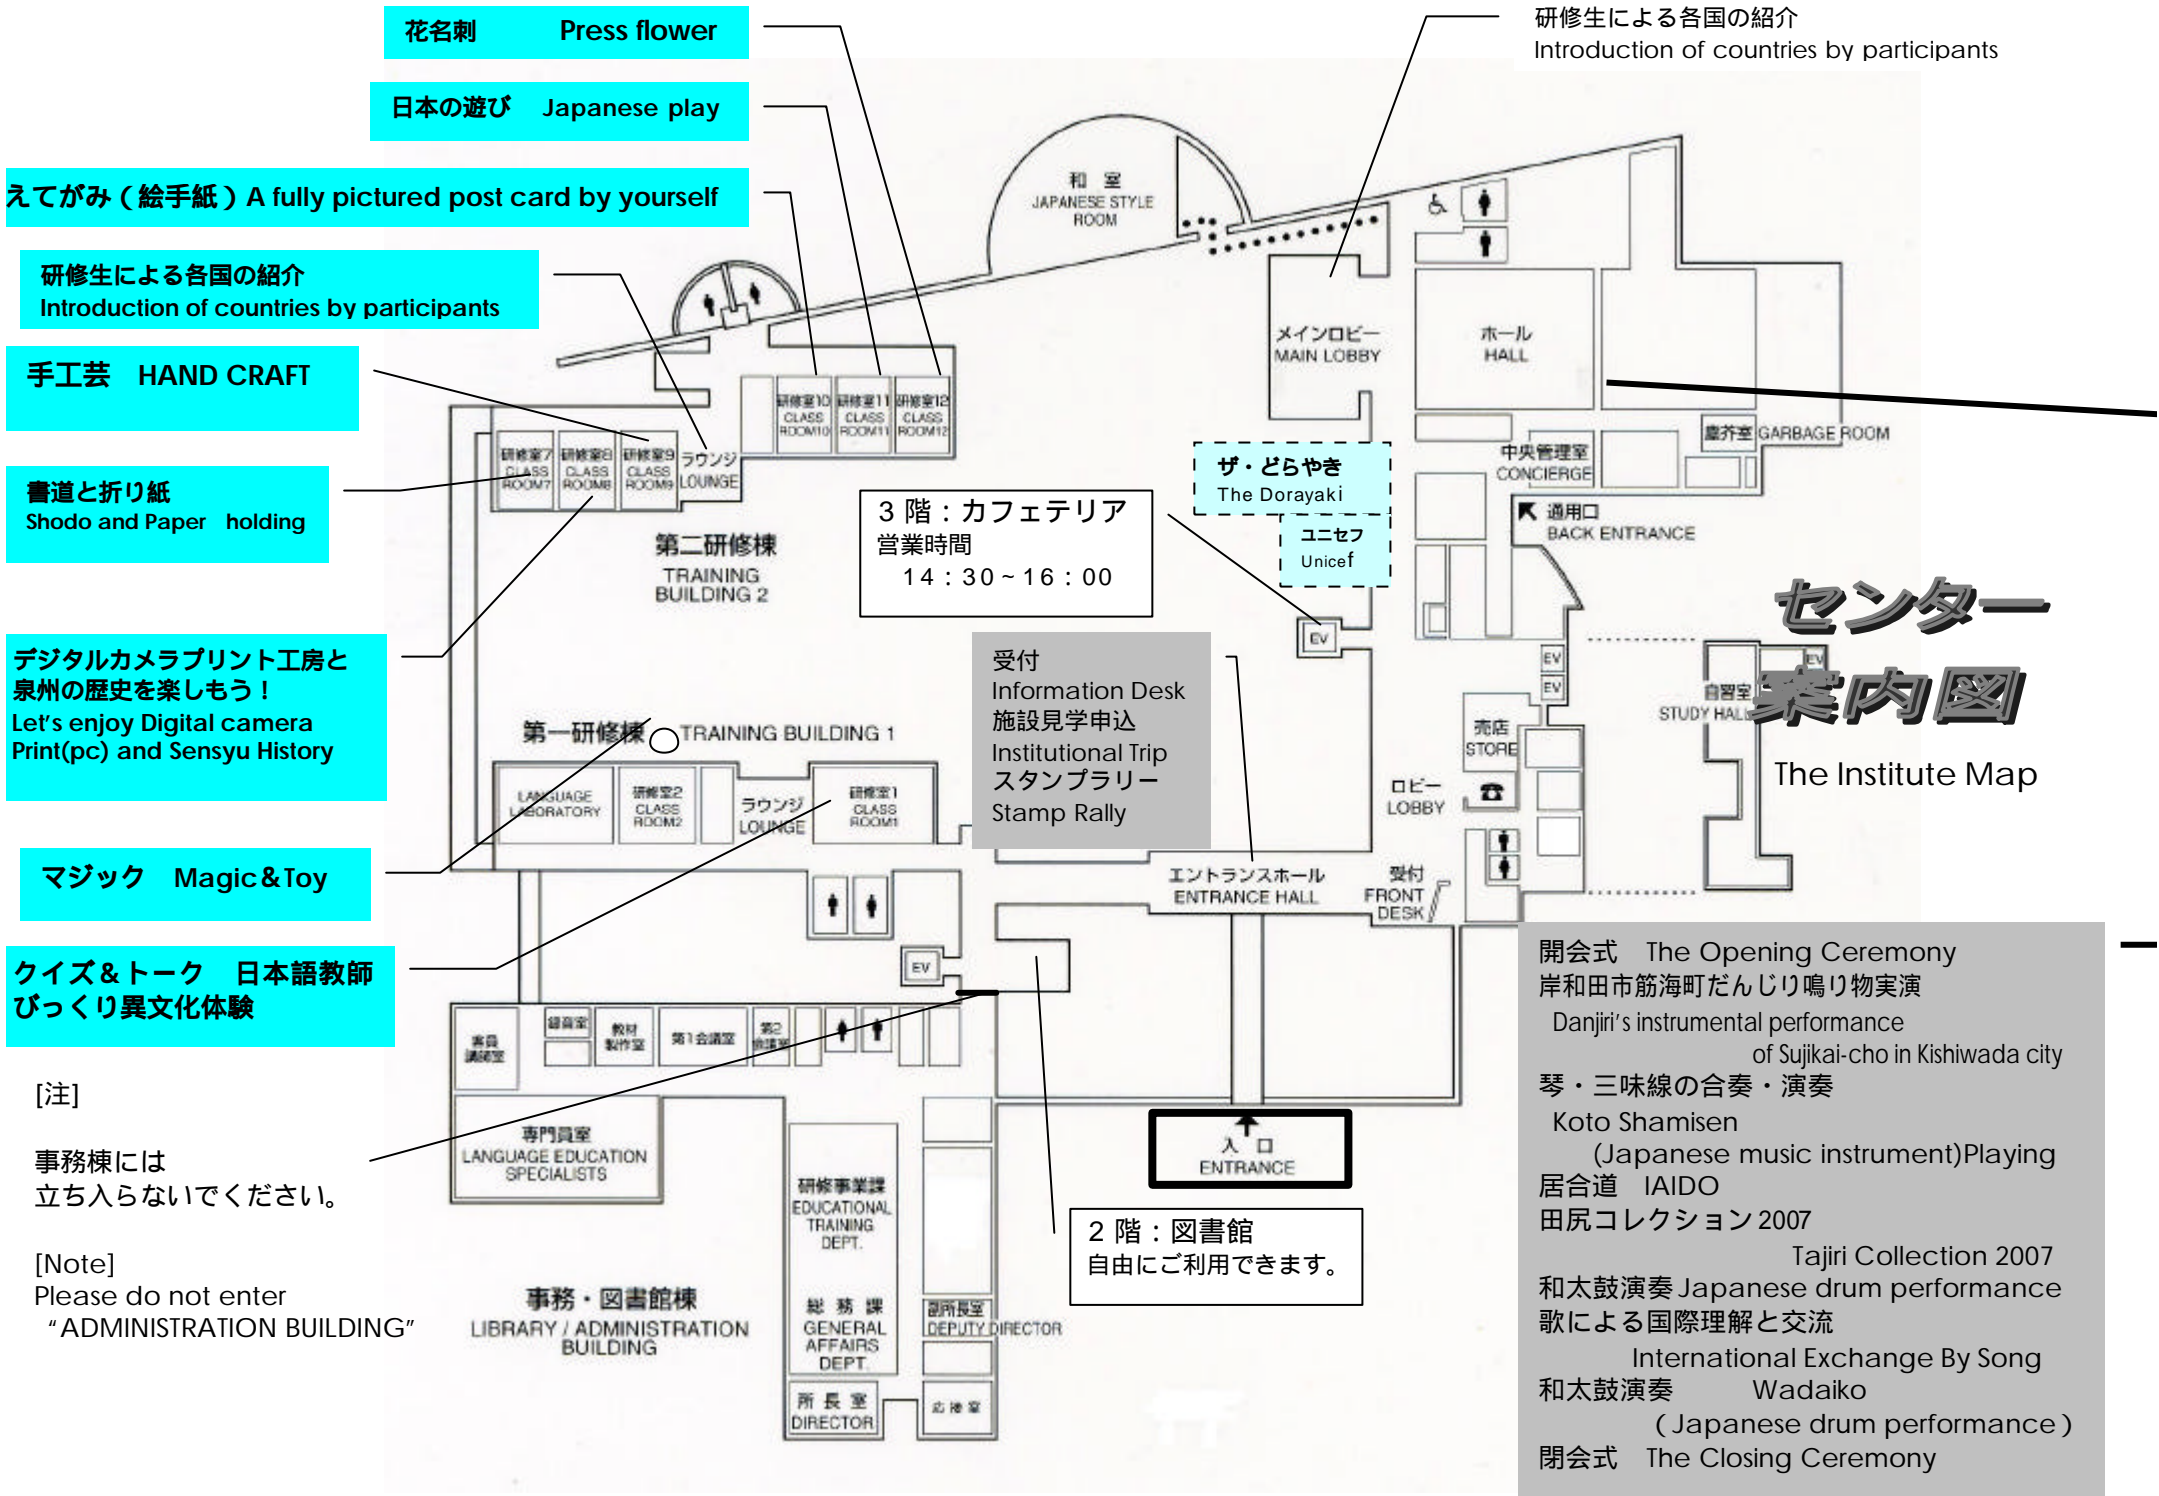

花名刺 Press flower

日本の遊び Japanese play

えてがみ (絵手紙) A fully pictured post card by yourself

研修生による各国の紹介
Introduction of countries by participants

手工芸 HAND CRAFT

書道と折り紙
Shodo and Paper holding

デジタルカメラプリント工房と
泉州の歴史を楽しもう!
Let's enjoy Digital camera
Print(pc) and Sensyu History

マジック Magic&Toy

クイズ&トーク 日本語教師
びっくり異文化体験

[注]
事務棟には
立ち入らないでください。

[Note]
Please do not enter
"ADMINISTRATION BUILDING"

研修生による各国の紹介
Introduction of countries by participants

3階：カフェテリア
営業時間
14:30~16:00

受付
Information Desk
施設見学申込
Institutional Trip
スタンプラリー
Stamp Rally

2階：図書館
自由にご利用できます。

ザ・どらやき
The Dorayaki
ユニセフ
Unicef

開会式 The Opening Ceremony
岸和田市筋海町だんじり鳴り物実演
Danjiri's instrumental performance
of Sujikai-cho in Kishiwada city
琴・三味線の合奏・演奏
Koto Shamisen
(Japanese music instrument)Playing
居合道 IAIDO
田尻コレクション 2007
Tajiri Collection 2007
和太鼓演奏 Japanese drum performance
歌による国際理解と交流
International Exchange By Song
和太鼓演奏 Wadaiko
(Japanese drum performance)
閉会式 The Closing Ceremony

センター案内図

The Institute Map