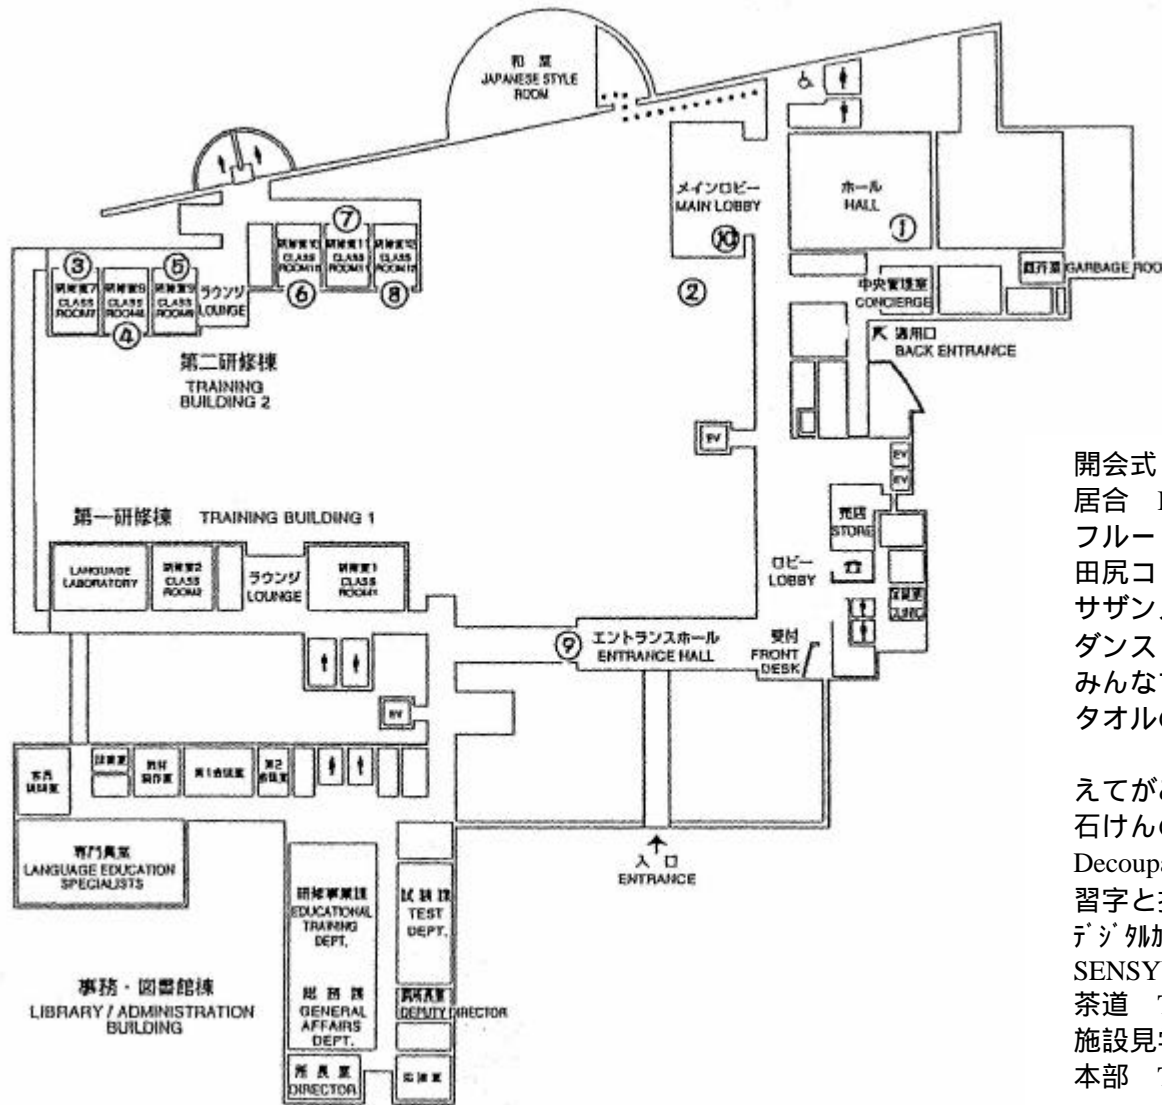

研修生による各国の紹介

Introduction of countries by participants

施設見学（国際交流基金関西国際センター）
申込：エントランスホール

Institutional Trip
Application : at Entrance Hall

PSC

関西国際センター研修生交流支援協議会

Participants Support Council

<http://www.rinku.org/konnitiwa>

あんないず
センター案内図
~ The Institute Map ~

開会式 The Opening Ceremony

居合 IAIDO

フルートアンサンブル演奏 Flute Concert

田尻コレクション 2005 Tajiri Collection 2005

サザンスプリング Southern Spring

ダンス「マツケンサンバ」 Dance " MATSUKEN SAMBA "

みんなでたこやき!! " TAKOYAKI!! "